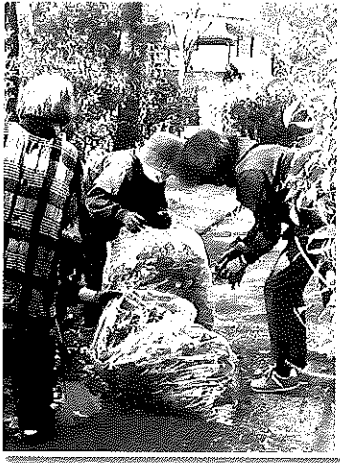

筑紫

美咲シニアクラブ
会長 田川 秀美

令和3年11月20日(土)、男性10名、女性12名の計22名が参加し、美咲公園周辺の清掃を行いました。

結果、燃えるゴミ10袋、缶1袋、その他の不燃物1袋の計12袋分のゴミを集めることができました。参加者の皆さんお疲れ様でした。

9月20日は全国一斉「社会奉仕の日」

毎年各地区で行っていただいている全国一斉「社会奉仕の日」の時期が近づいてきました。今年度もみんなで力を合わせて、地域の美化活動に努めましょう。(以下は、昨年度の活動の様子です)